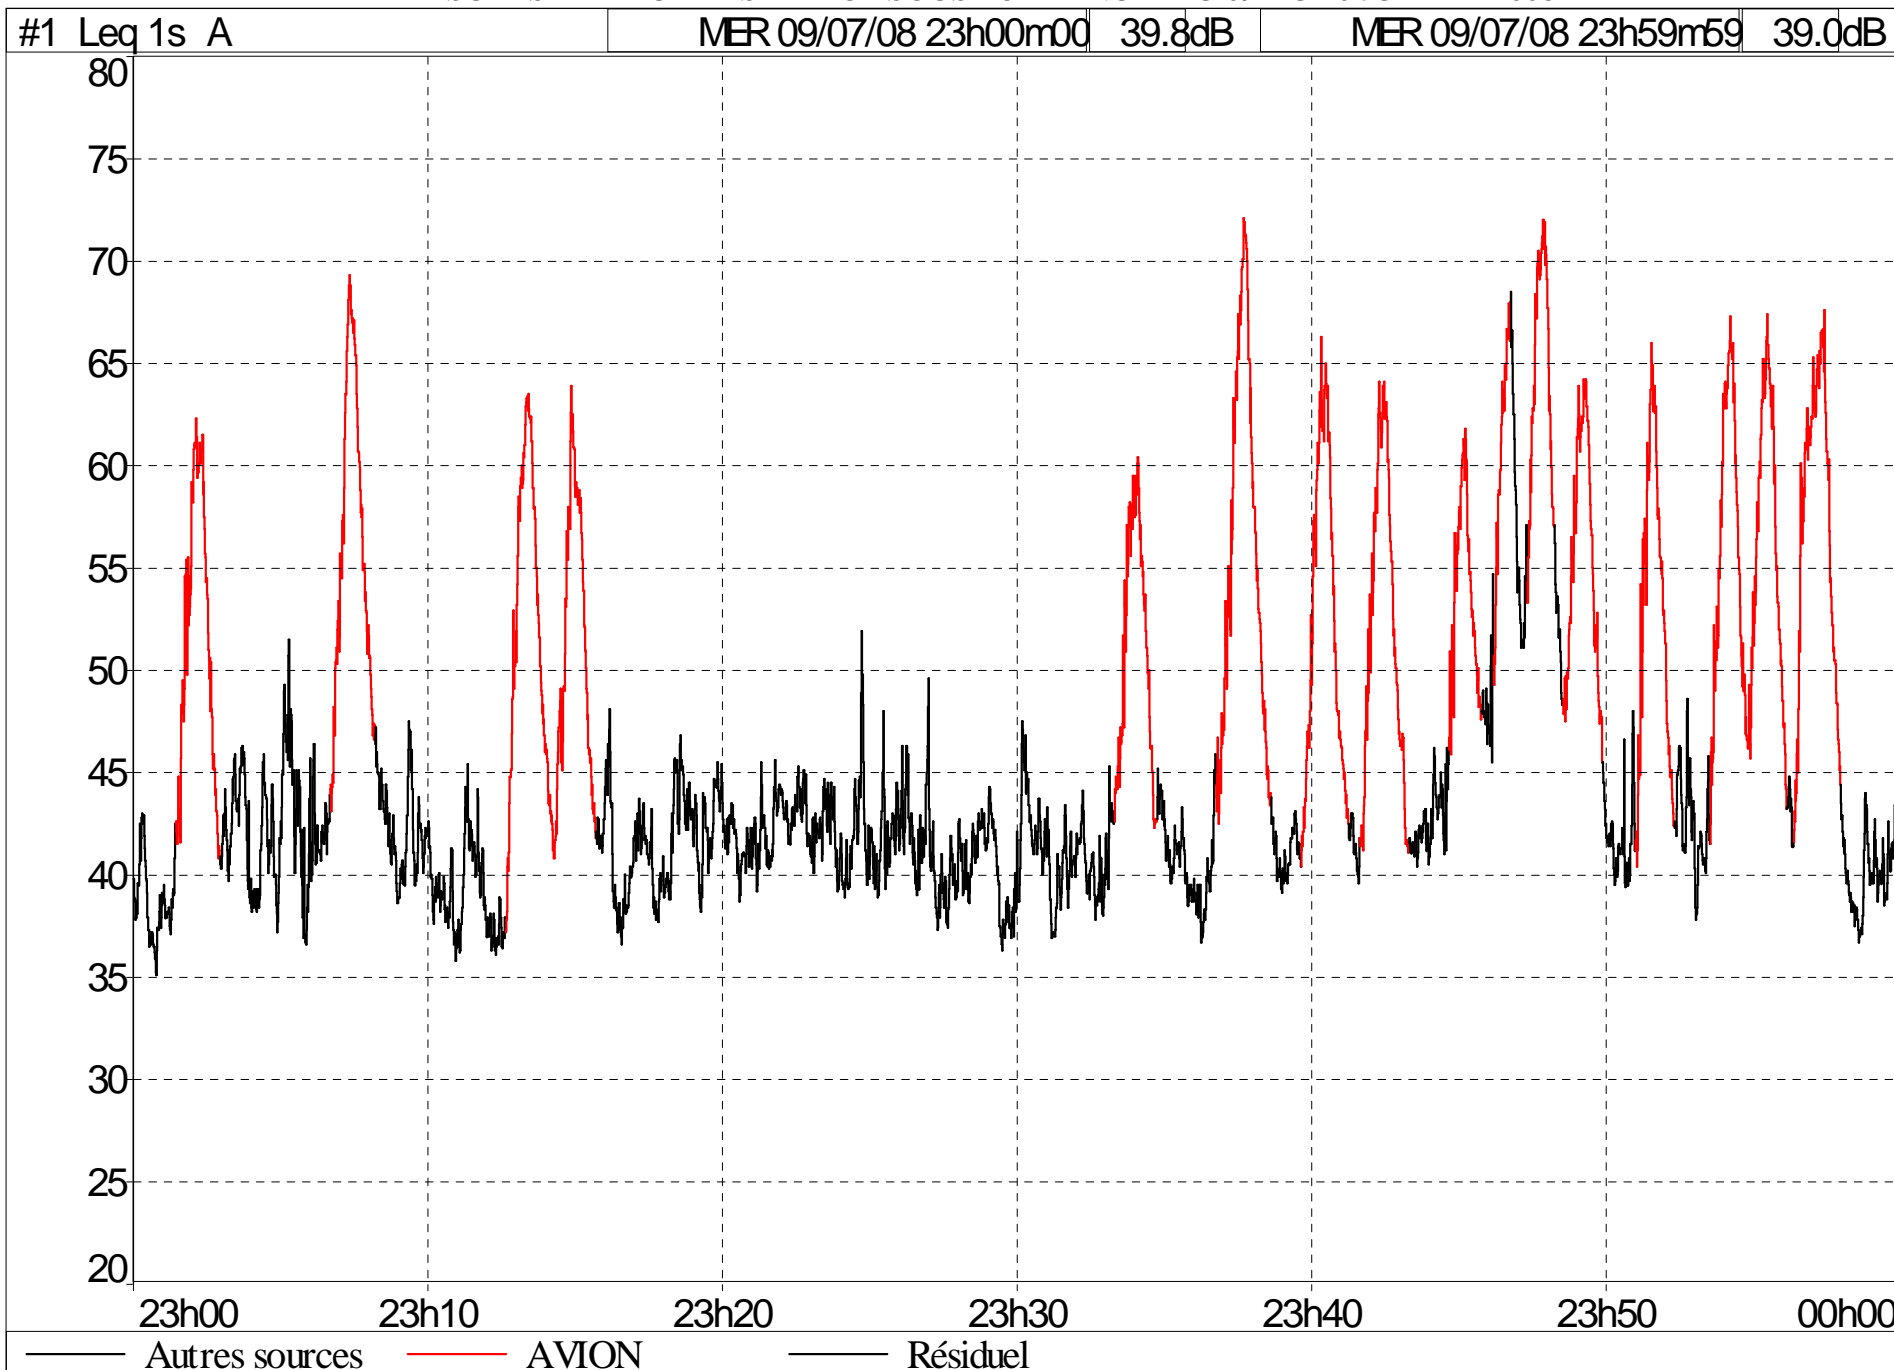

MESURES DE BRUIT A ST BRICE SOUS FORET NUIT DU 09 AU 10 JUILLET 2008

MESURES DE BRUIT A ST BRICE SOUS FORET NUIT DU 09 AU 10 JUILLET 2008

MESURES DE BRUIT A ST BRICE SOUS FORET NUIT DU 09 AU 10 JUILLET 2008

MESURES DE BRUIT A ST BRICE SOUS FORET NUIT DU 09 AU 10 JUILLET 2008

MESURES DE BRUIT A ST BRICE SOUS FORET NUIT DU 09 AU 10 JUILLET 2008

#1 Leq 1s A	JEU 10/07/08 01h00m00	33.9dB	JEU 10/07/08 01h59m59	27.1dB
-------------	-----------------------	--------	-----------------------	--------

MESURES DE BRUIT A ST BRICE SOUS FORET NUIT DU 09 AU 10 JUILLET 2008

MESURES DE BRUIT A ST BRICE SOUS FORET NUIT DU 09 AU 10 JUILLET 2008

#1 Leq 1s A JEU 10/07/08 03h00m00 29.7dB JEU 10/07/08 03h59m59 32.1dB