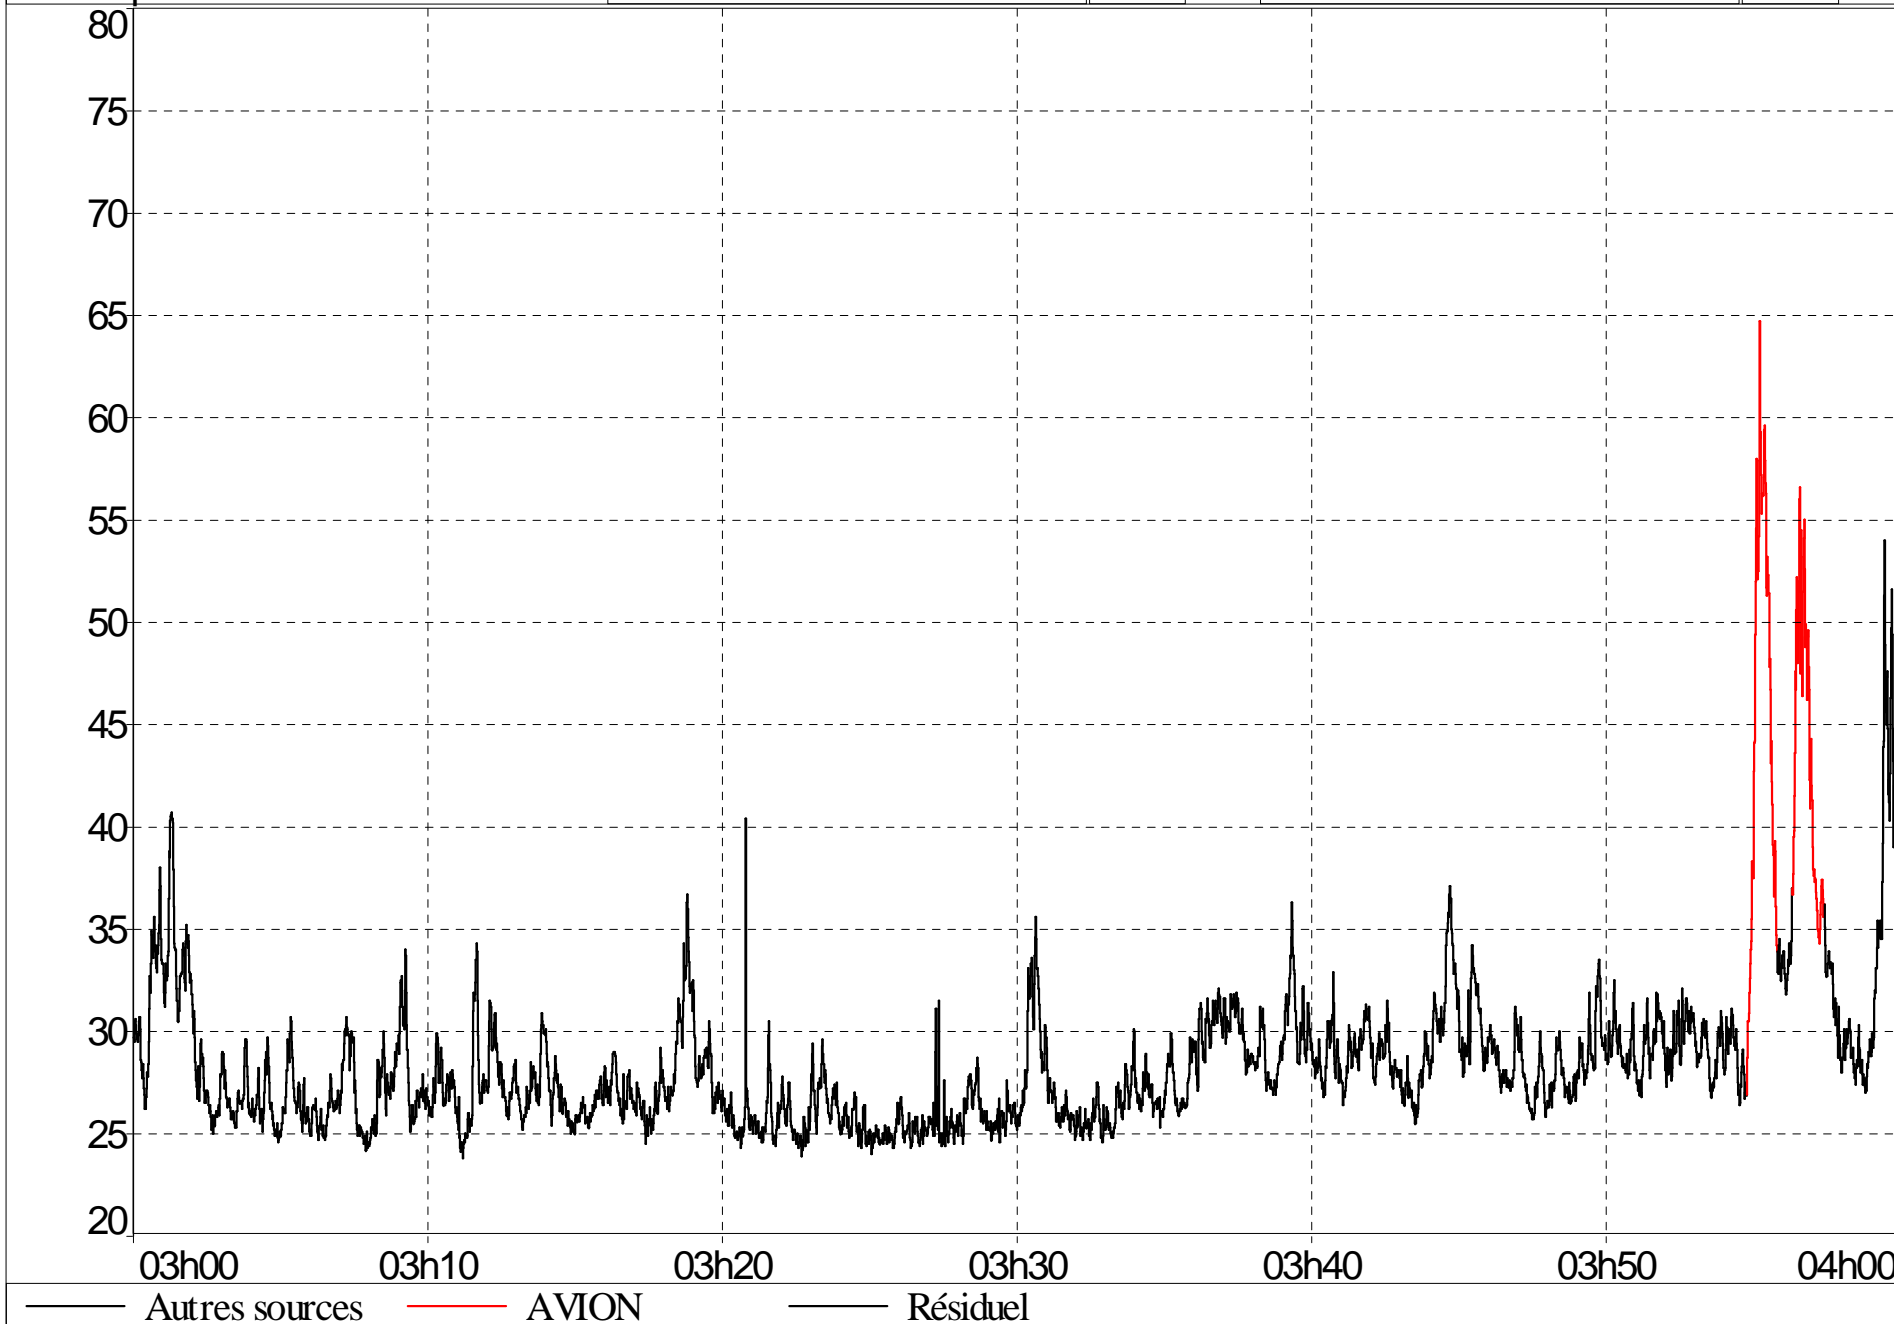

MESURES DE BRUIT A ST BRICE SOUS FORET NUIT DU 09 AU 10 JUILLET 2008

#1 Leq 1s A JEU 10/07/08 03h00m00 29.7dB JEU 10/07/08 03h59m59 32.1dB