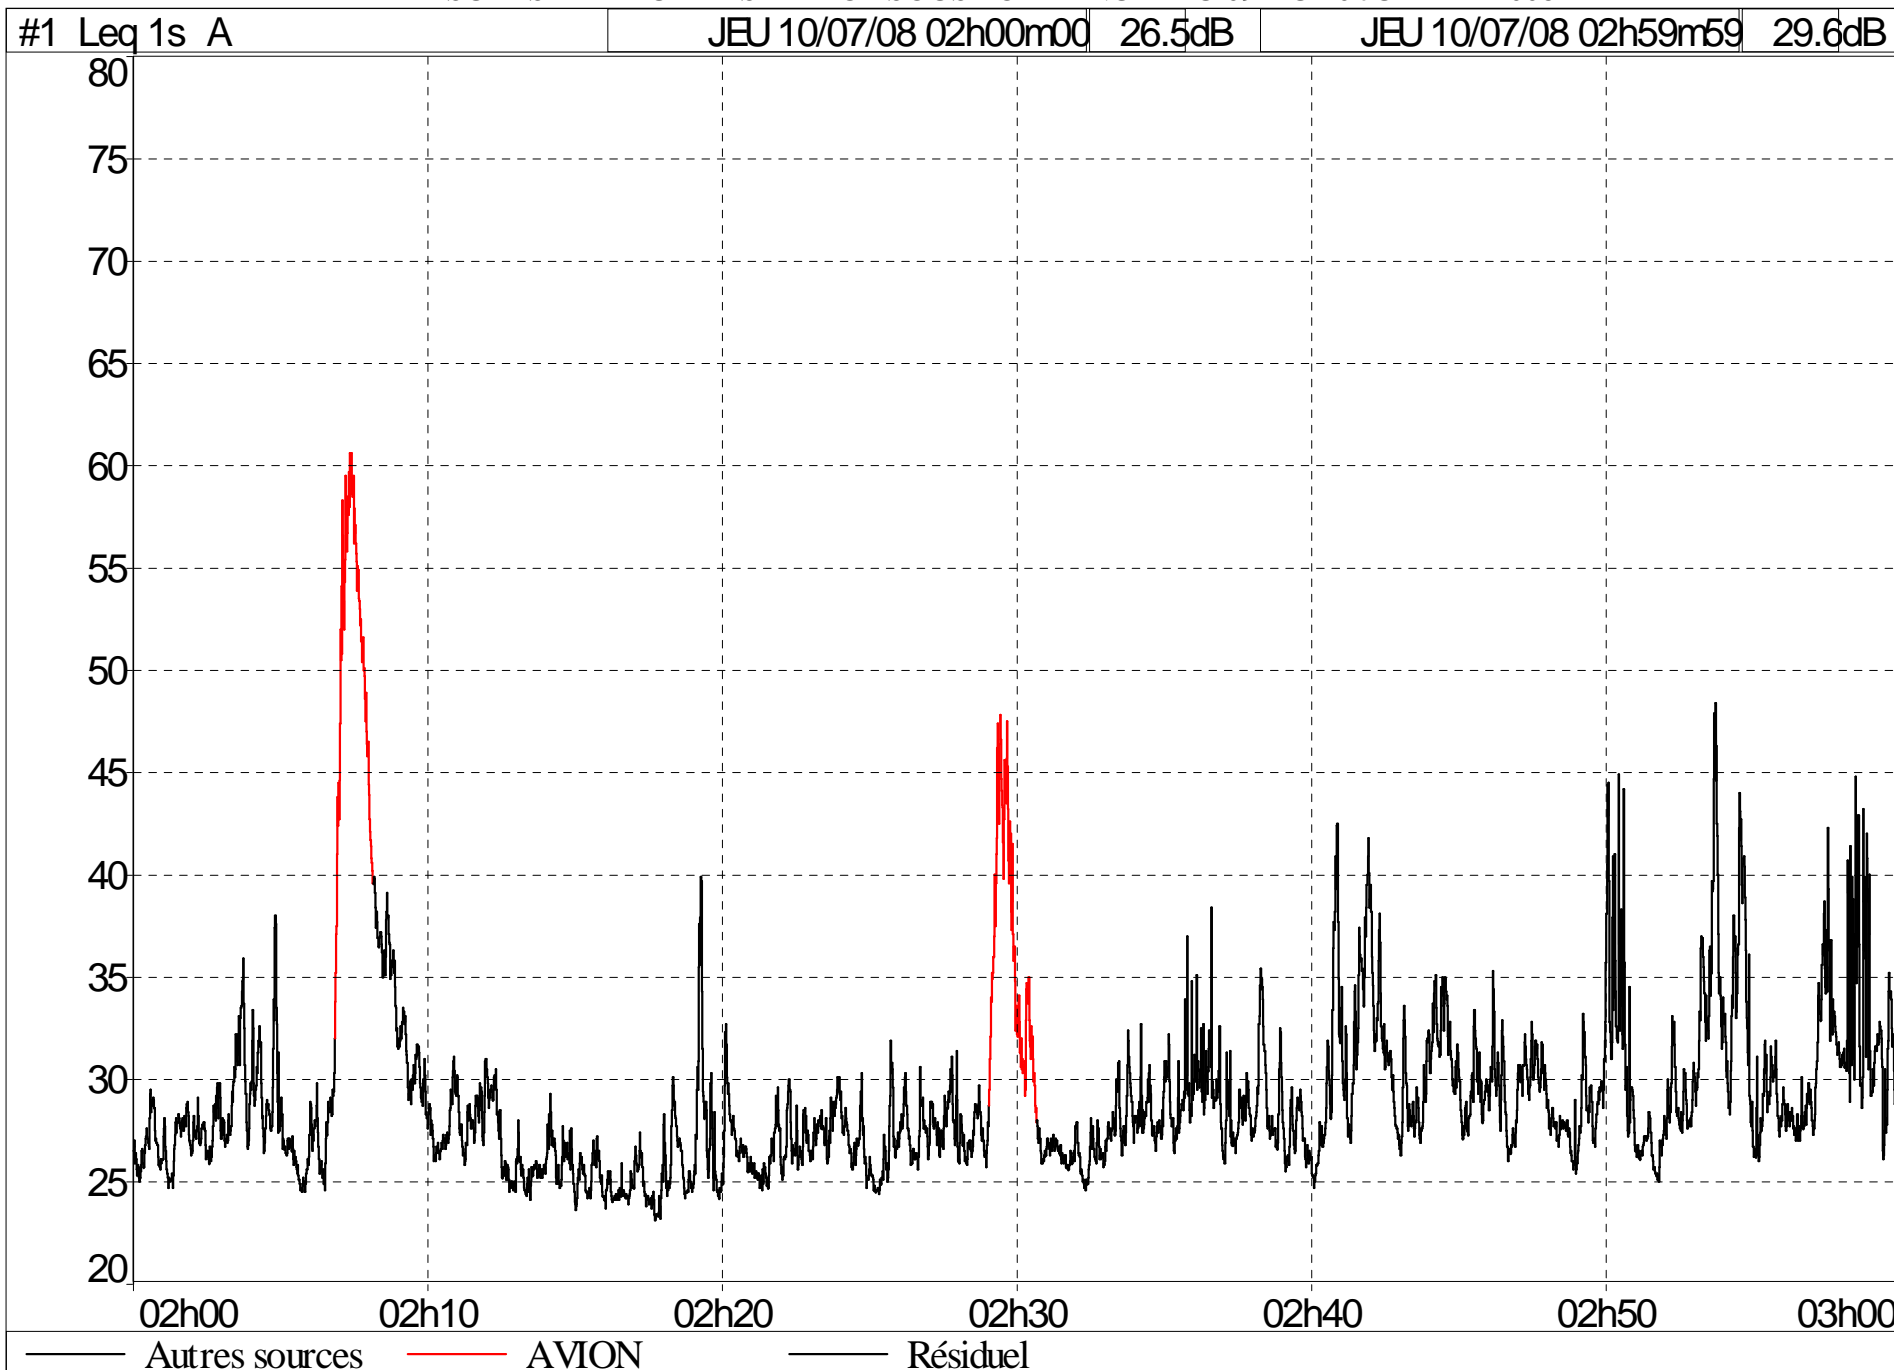

MESURES DE BRUIT A ST BRICE SOUS FORET NUIT DU 09 AU 10 JUILLET 2008

MESURES DE BRUIT A ST BRICE SOUS FORET NUIT DU 09 AU 10 JUILLET 2008

MESURES DE BRUIT A ST BRICE SOUS FORET NUIT DU 09 AU 10 JUILLET 2008

MESURES DE BRUIT A ST BRICE SOUS FORET NUIT DU 09 AU 10 JUILLET 2008

MESURES DE BRUIT A ST BRICE SOUS FORET NUIT DU 09 AU 10 JUILLET 2008

#1 Leq 1s A	JEU 10/07/08 01h00m00	33.9dB	JEU 10/07/08 01h59m59	27.1dB
-------------	-----------------------	--------	-----------------------	--------

MESURES DE BRUIT A ST BRICE SOUS FORET NUIT DU 09 AU 10 JUILLET 2008

MESURES DE BRUIT A ST BRICE SOUS FORET NUIT DU 09 AU 10 JUILLET 2008

#1 Leq 1s A JEU 10/07/08 03h00m00 29.7dB JEU 10/07/08 03h59m59 32.1dB