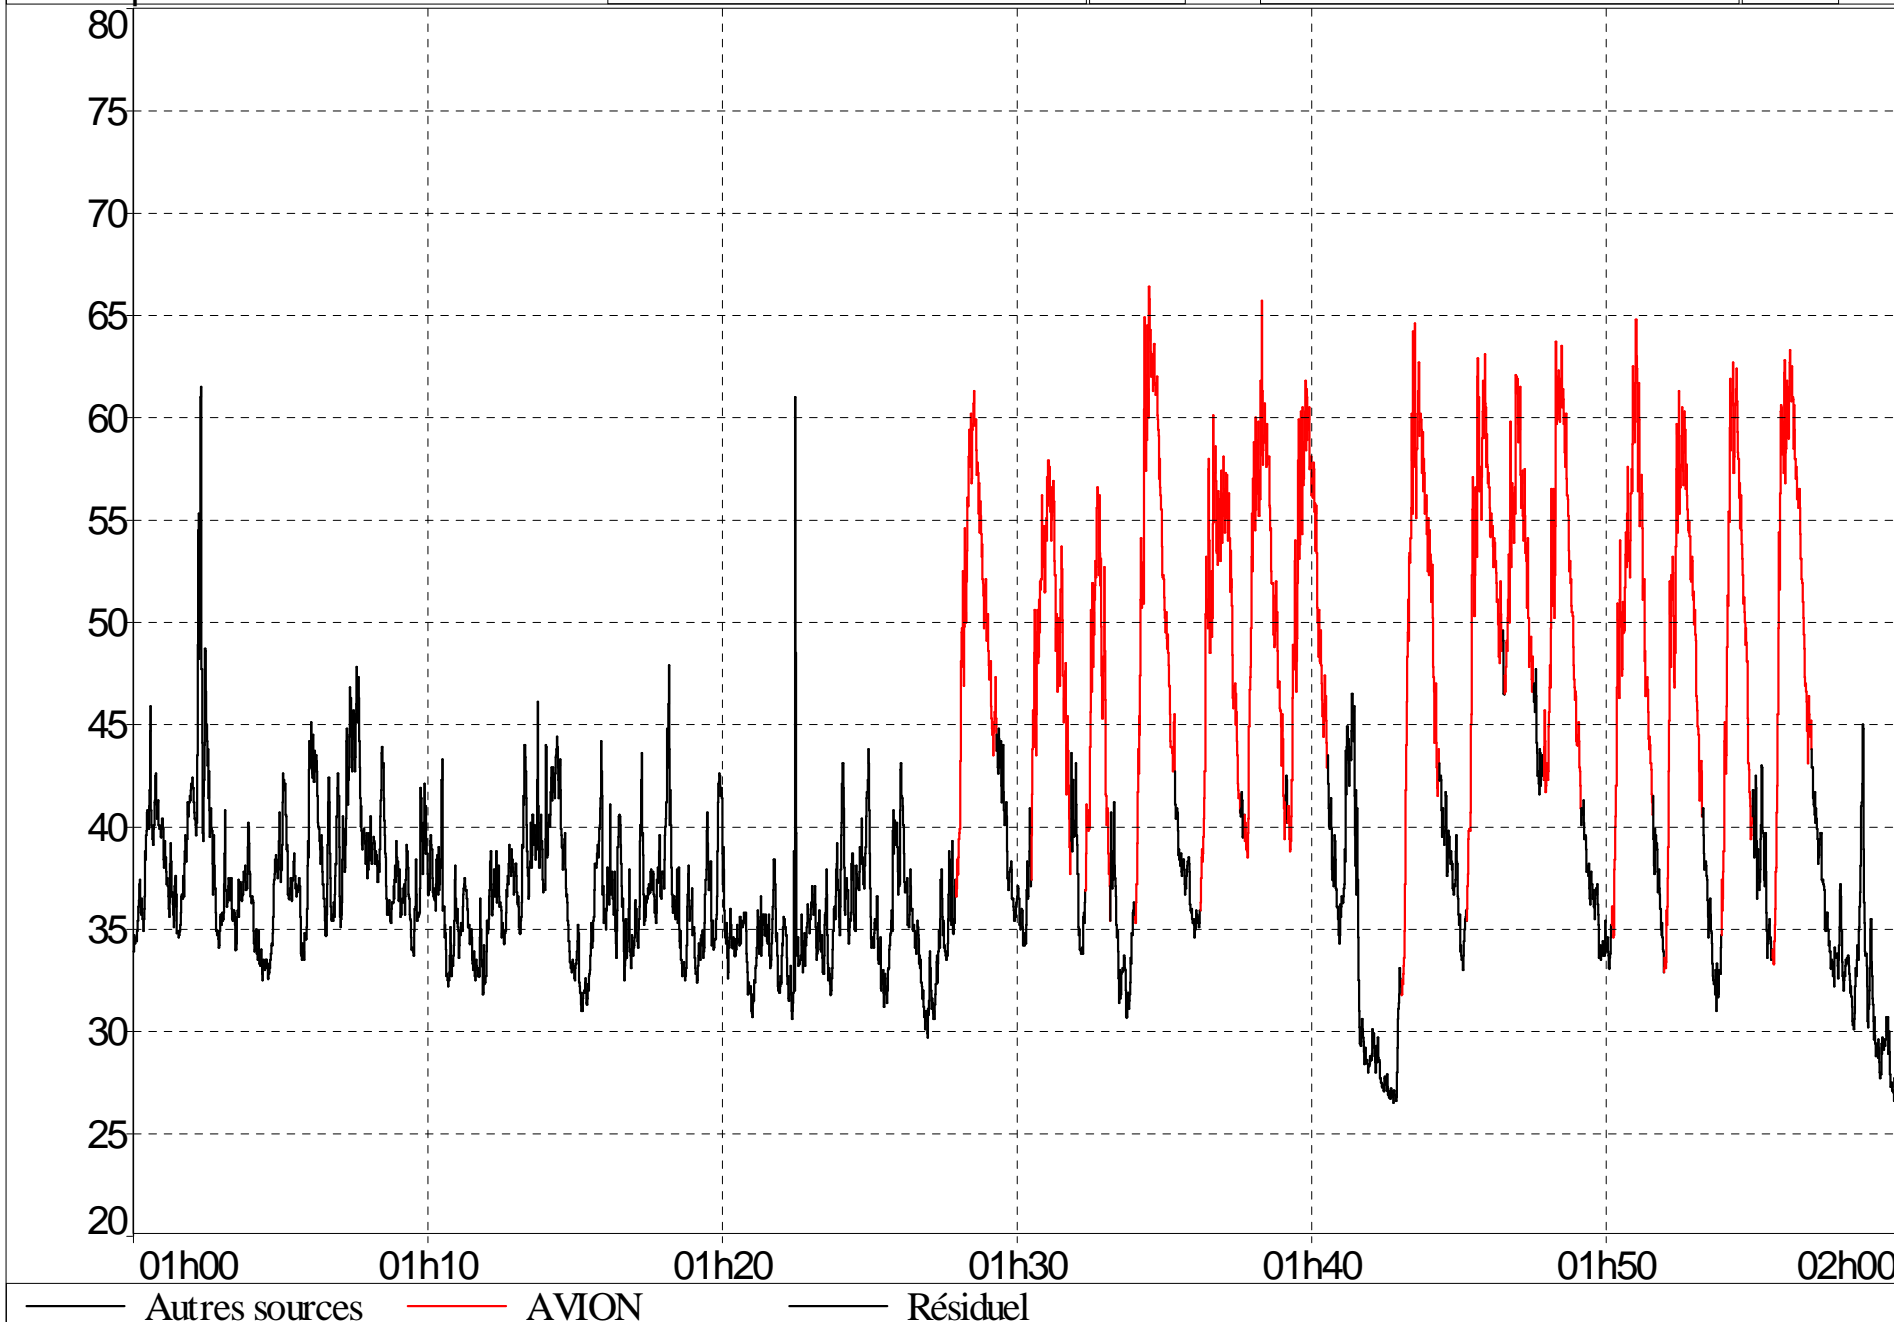

MESURES DE BRUIT A ST BRICE SOUS FORET NUIT DU 09 AU 10 JUILLET 2008

MESURES DE BRUIT A ST BRICE SOUS FORET NUIT DU 09 AU 10 JUILLET 2008

MESURES DE BRUIT A ST BRICE SOUS FORET NUIT DU 09 AU 10 JUILLET 2008

MESURES DE BRUIT A ST BRICE SOUS FORET NUIT DU 09 AU 10 JUILLET 2008

MESURES DE BRUIT A ST BRICE SOUS FORET NUIT DU 09 AU 10 JUILLET 2008

#1 Leq 1s A	JEU 10/07/08 01h00m00	33.9dB	JEU 10/07/08 01h59m59	27.1dB
-------------	-----------------------	--------	-----------------------	--------