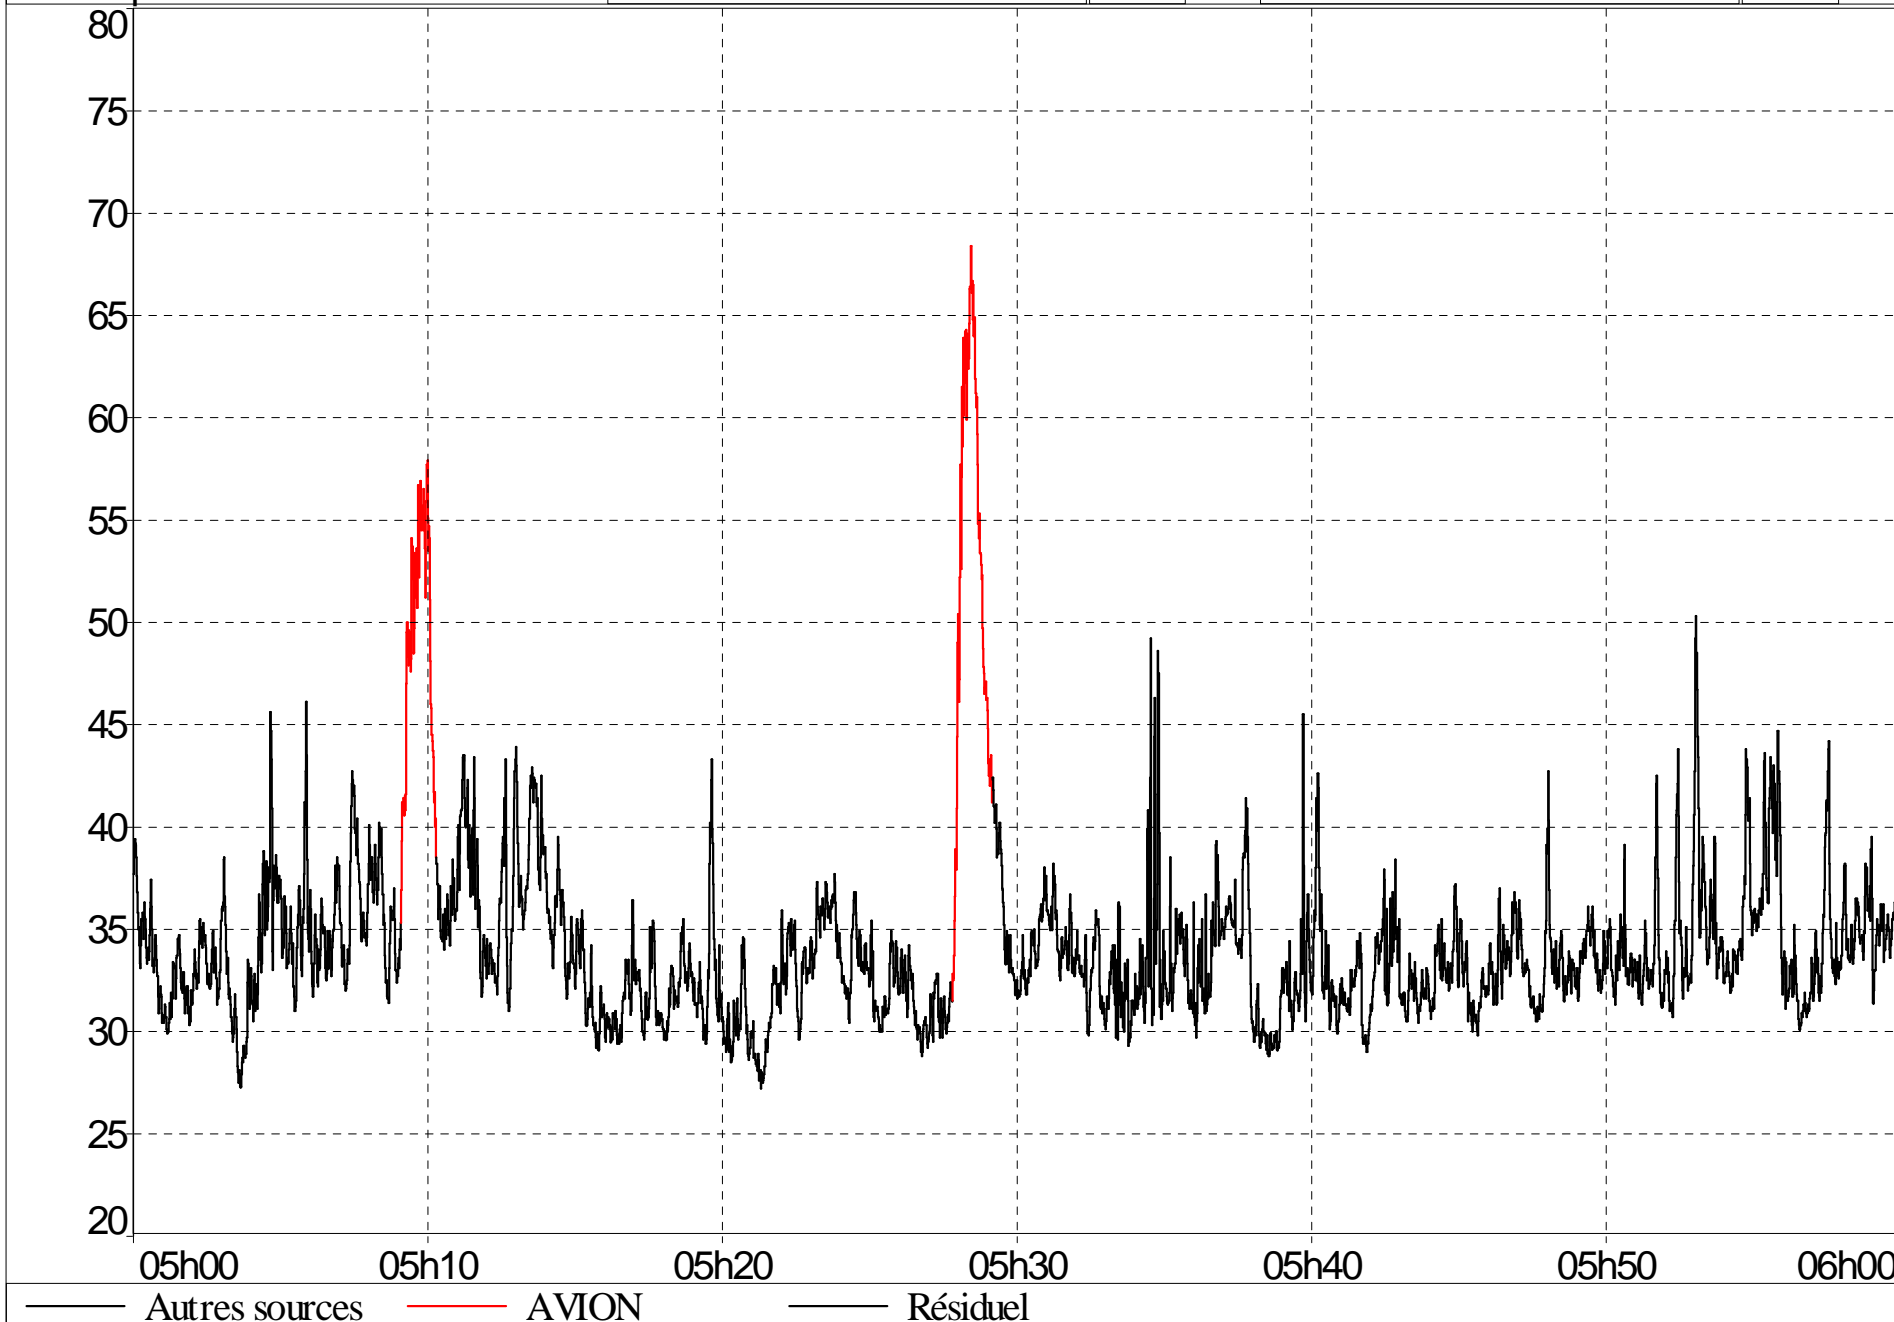

MESURES DE BRUIT A ST BRICE SOUS FORET NUIT DU 09 AU 10 JUILLET 2008

#1 Leq 1s A	JEU 10/07/08 05h00m00	37.7dB	JEU 10/07/08 05h59m59	36.8dB