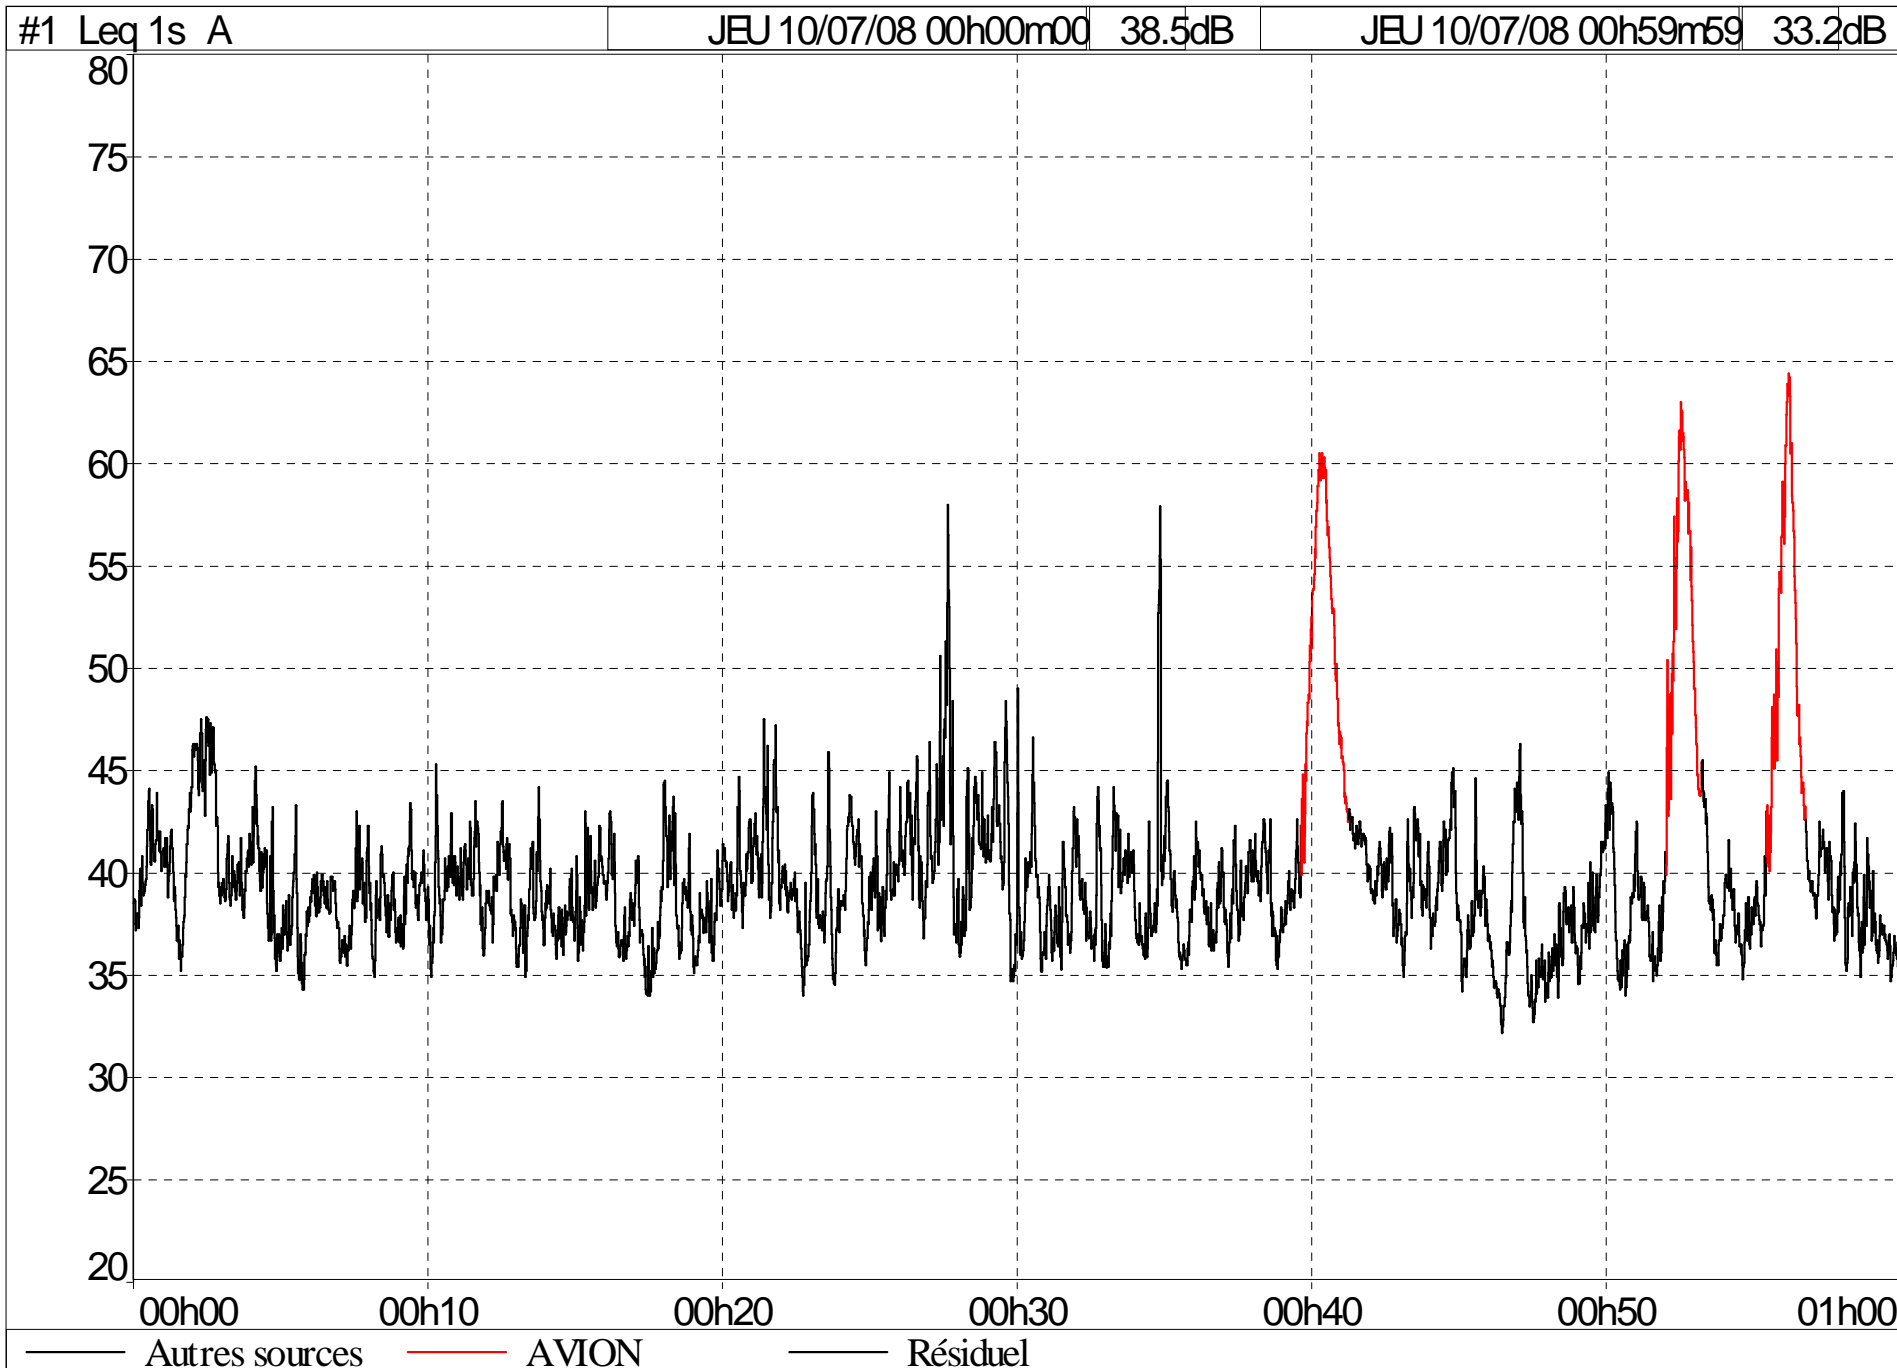

MESURES DE BRUIT A ST BRICE SOUS FORET NUIT DU 09 AU 10 JUILLET 2008

MESURES DE BRUIT A ST BRICE SOUS FORET NUIT DU 09 AU 10 JUILLET 2008

MESURES DE BRUIT A ST BRICE SOUS FORET NUIT DU 09 AU 10 JUILLET 2008

MESURES DE BRUIT A ST BRICE SOUS FORET NUIT DU 09 AU 10 JUILLET 2008

MESURES DE BRUIT A ST BRICE SOUS FORET NUIT DU 09 AU 10 JUILLET 2008

#1 Leq 1s A	JEU 10/07/08 01h00m00	33.9dB	JEU 10/07/08 01h59m59	27.1dB
-------------	-----------------------	--------	-----------------------	--------

MESURES DE BRUIT A ST BRICE SOUS FORET NUIT DU 09 AU 10 JUILLET 2008

MESURES DE BRUIT A ST BRICE SOUS FORET NUIT DU 09 AU 10 JUILLET 2008

#1 Leq 1s A JEU 10/07/08 03h00m00 29.7dB JEU 10/07/08 03h59m59 32.1dB