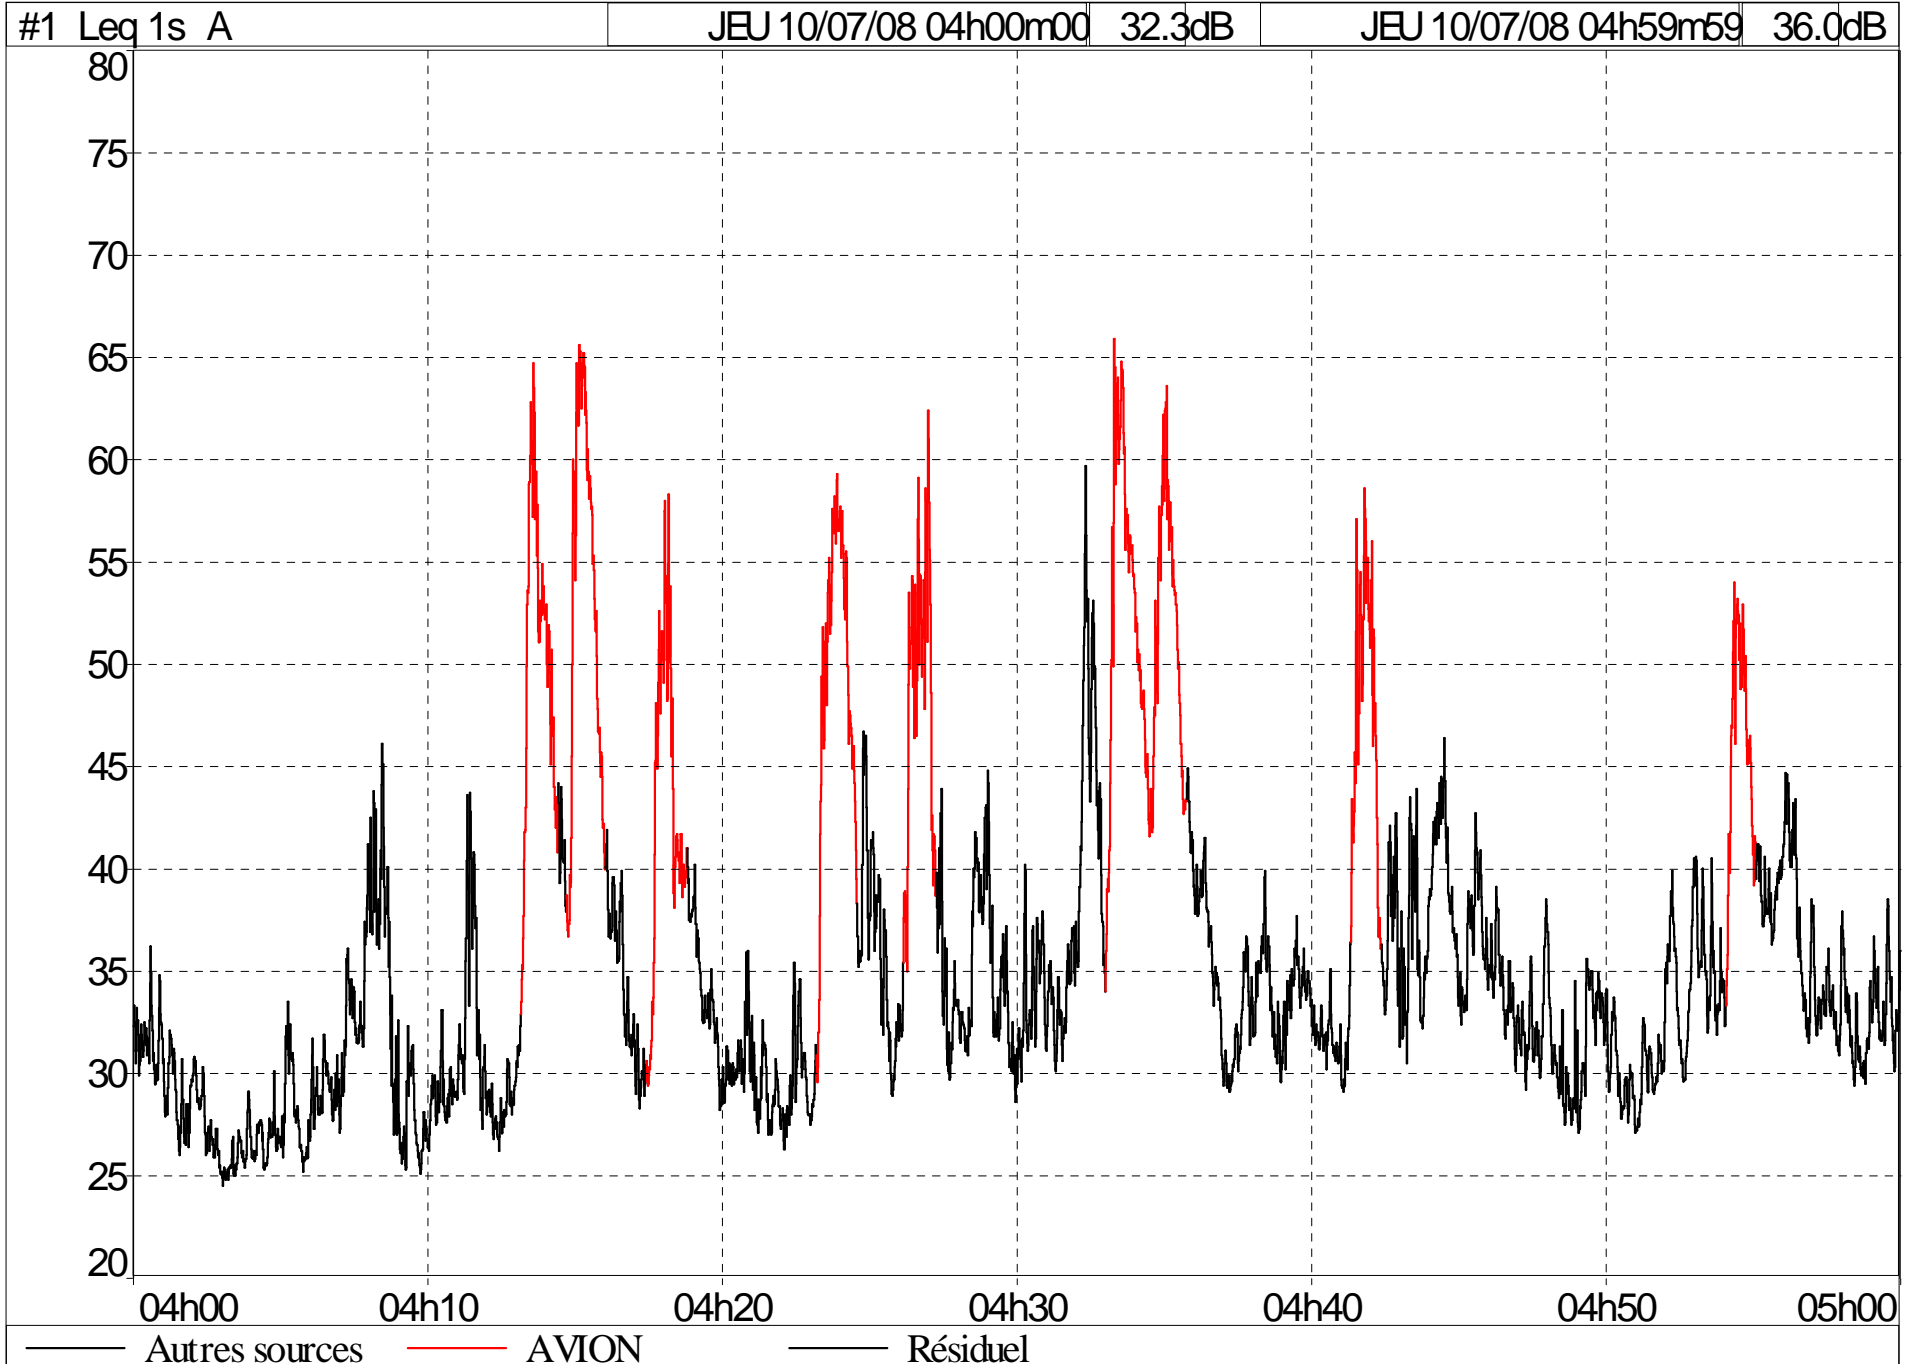

MESURES DE BRUIT A ST BRICE SOUS FORET NUIT DU 09 AU 10 JUILLET 2008