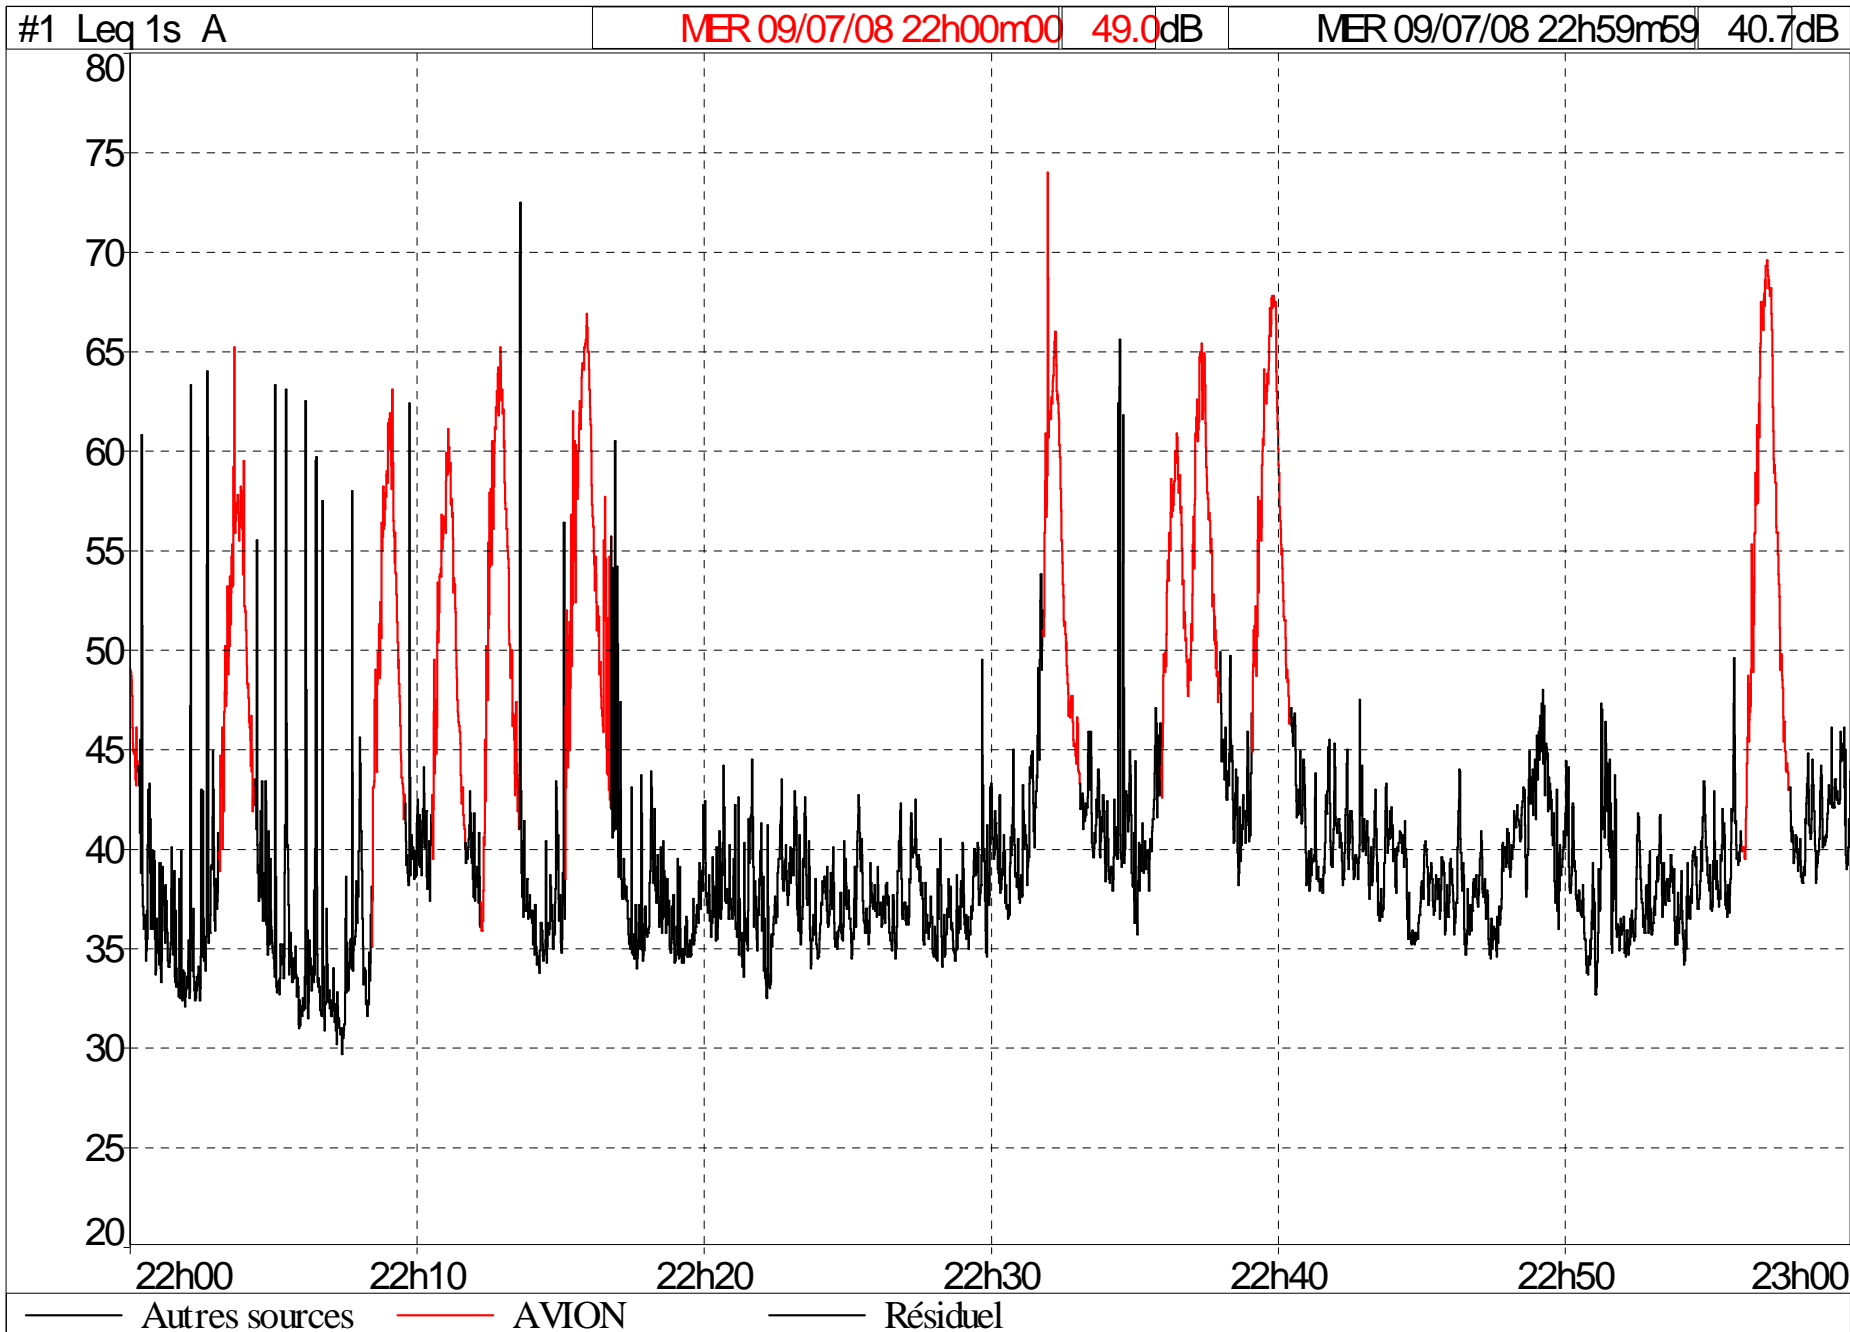

MESURES DE BRUIT A ST BRICE SOUS FORET NUIT DU 09 AU 10 JUILLET 2008

MESURES DE BRUIT A ST BRICE SOUS FORET NUIT DU 09 AU 10 JUILLET 2008

MESURES DE BRUIT A ST BRICE SOUS FORET NUIT DU 09 AU 10 JUILLET 2008

MESURES DE BRUIT A ST BRICE SOUS FORET NUIT DU 09 AU 10 JUILLET 2008

MESURES DE BRUIT A ST BRICE SOUS FORET NUIT DU 09 AU 10 JUILLET 2008

#1 Leq 1s A	JEU 10/07/08 01h00m00	33.9dB	JEU 10/07/08 01h59m59	27.1dB
-------------	-----------------------	--------	-----------------------	--------