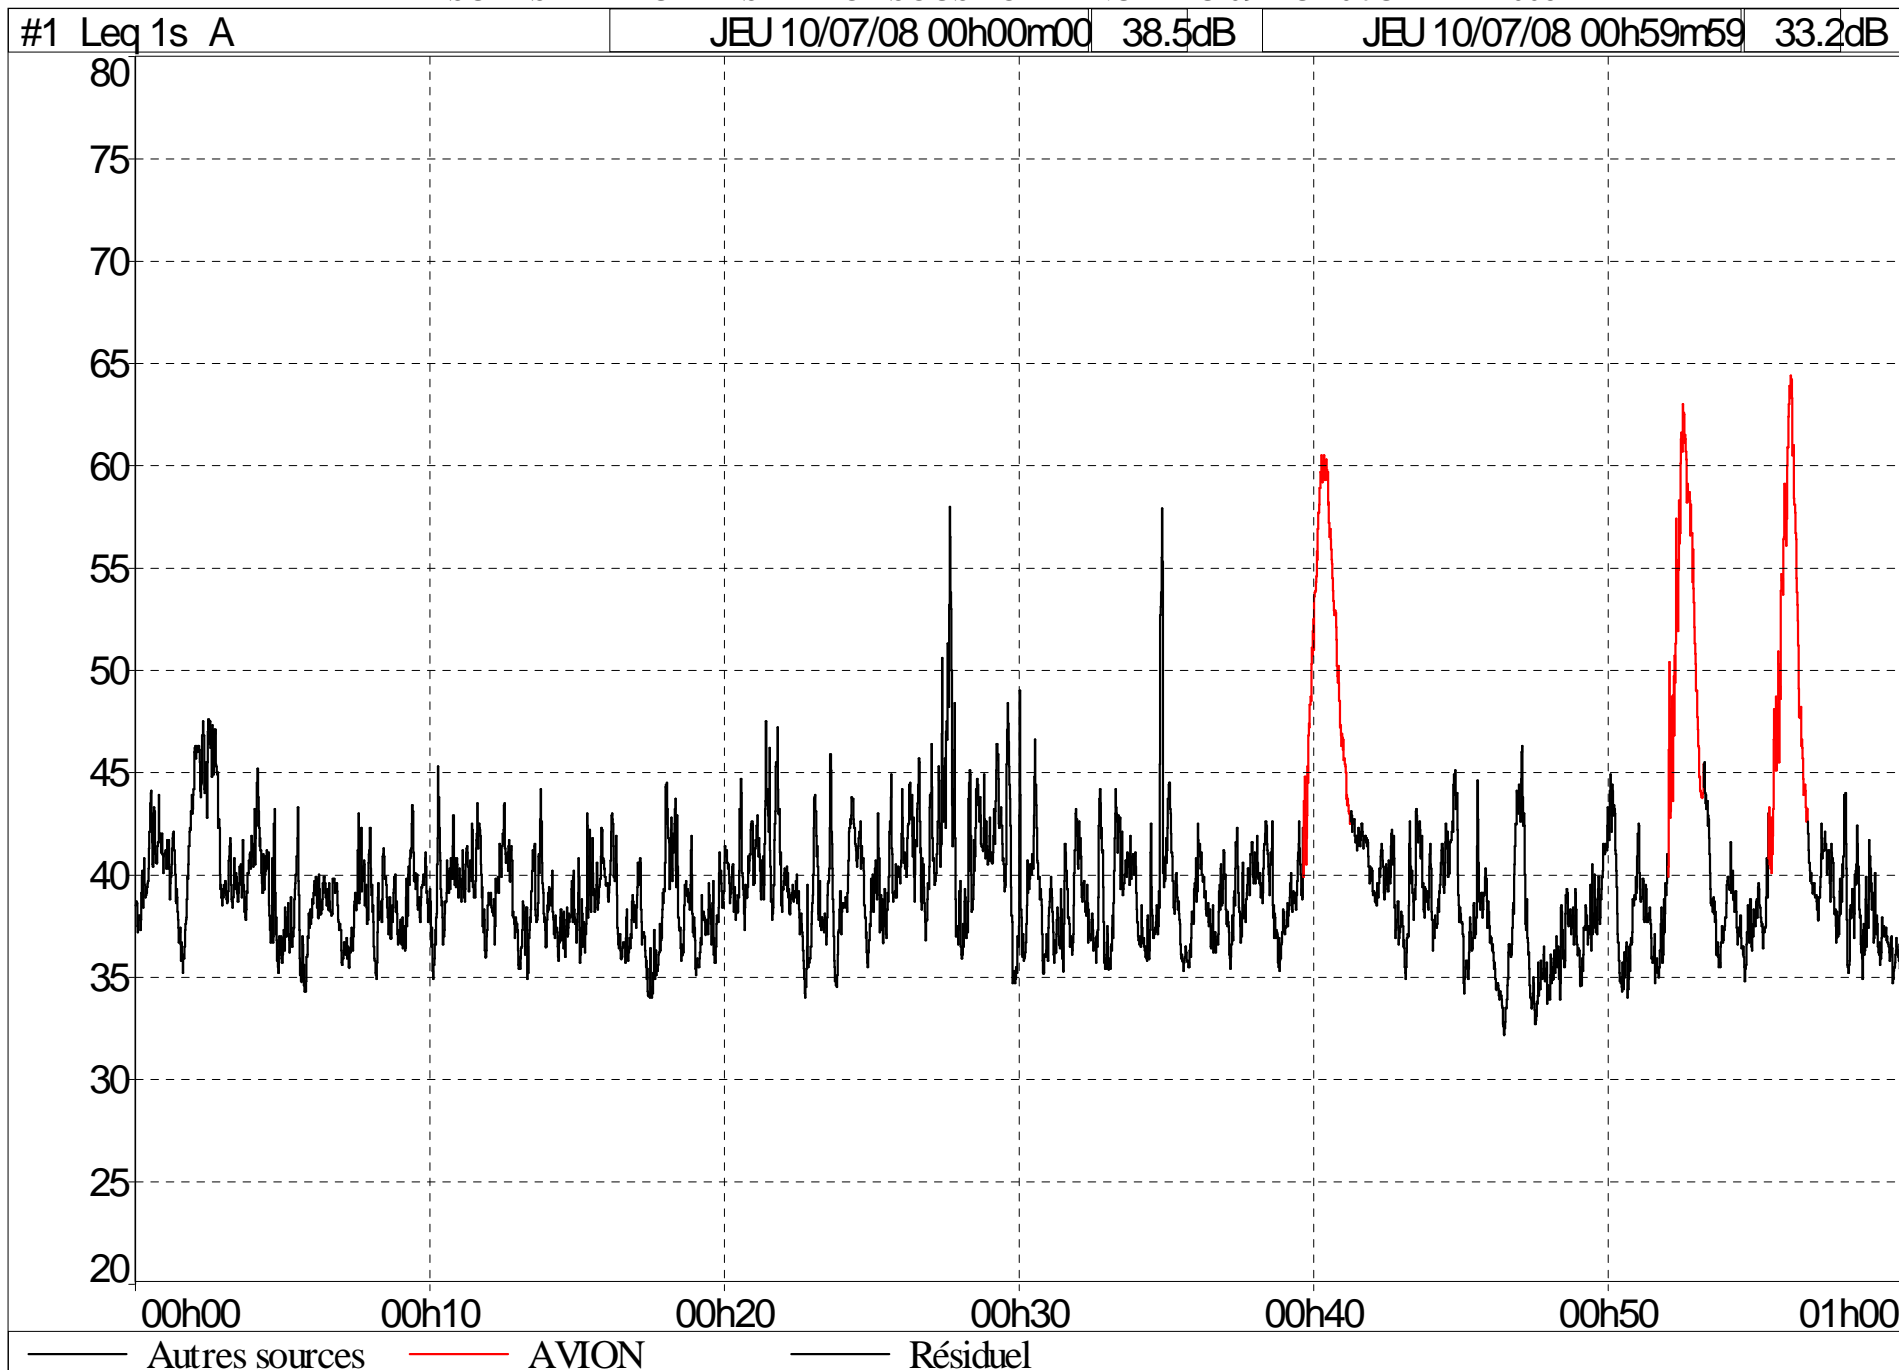

MESURES DE BRUIT A ST BRICE SOUS FORET NUIT DU 09 AU 10 JUILLET 2008

MESURES DE BRUIT A ST BRICE SOUS FORET NUIT DU 09 AU 10 JUILLET 2008

MESURES DE BRUIT A ST BRICE SOUS FORET NUIT DU 09 AU 10 JUILLET 2008

MESURES DE BRUIT A ST BRICE SOUS FORET NUIT DU 09 AU 10 JUILLET 2008

MESURES DE BRUIT A ST BRICE SOUS FORET NUIT DU 09 AU 10 JUILLET 2008

#1 Leq 1s A	JEU 10/07/08 01h00m00	33.9dB	JEU 10/07/08 01h59m59	27.1dB
-------------	-----------------------	--------	-----------------------	--------

MESURES DE BRUIT A ST BRICE SOUS FORET NUIT DU 09 AU 10 JUILLET 2008

MESURES DE BRUIT A ST BRICE SOUS FORET NUIT DU 09 AU 10 JUILLET 2008

#1 Leq 1s A JEU 10/07/08 03h00m00 29.7dB JEU 10/07/08 03h59m59 32.1dB